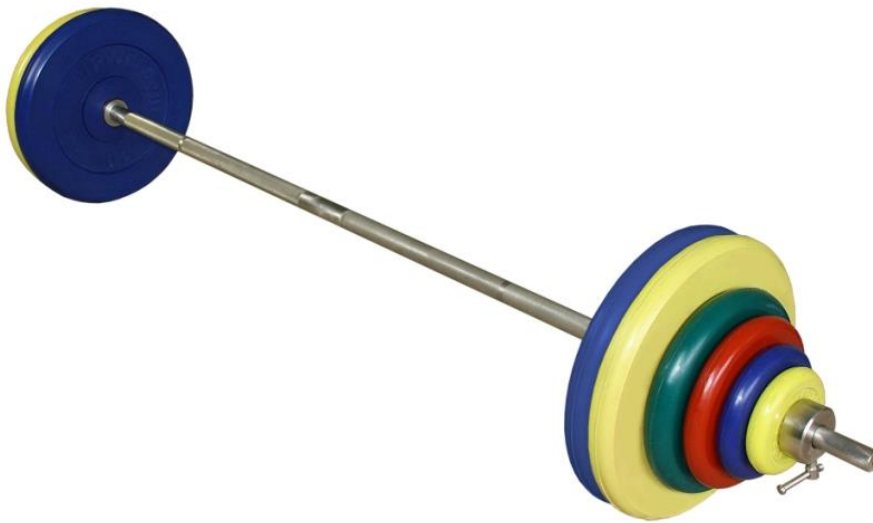

Ижевск (3412)26-03-58
Иркутск (395)279-98-46
Казань (843)206-01-48
Калининград (4012)72-03-81
Калуга (4842)92-23-67
Кемерово (3842)65-04-62
Киров (8332)68-02-04
Краснодар (861)203-40-90
Красноярск (391)204-63-61
Курск (4712)77-13-04
Липецк (4742)52-20-81
Киргизия (996)312-96-26-47

Магнитогорск (3519)55-03-13
Москва (495)268-04-70
Мурманск (8152)59-64-93
Набережные Челны (8552)20-53-41
Нижний Новгород (831)429-08-12
Новокузнецк (3843)20-46-81
Новосибирск (383)227-86-73
Омск (3812)21-46-40
Орел (4862)44-53-42
Оренбург (3532)37-68-04
Пенза (8412)22-31-16
Казахстан (772)734-952-31

Пермь (342)205-81-47
Ростов-на-Дону (863)308-18-15
Рязань (4912)46-61-64
Самара (846)206-03-16
Санкт-Петербург (812)309-46-40
Саратов (845)249-38-78
Севастополь (8692)22-31-93
Симферополь (3652)67-13-56
Смоленск (4812)29-41-54
Сочи (862)225-72-31
Ставрополь (8652)20-65-13
Таджикистан (992)427-82-92-69

Сургут (3462)77-98-35
Тверь (4822)63-31-35
Томск (3822)98-41-53
Тула (4872)74-02-29
Тюмень (3452)66-21-18
Ульяновск (8422)24-23-59
Уфа (347)229-48-12
Хабаровск (4212)92-98-04
Челябинск (351)202-03-61
Череповец (8202)49-02-64
Ярославль (4852)69-52-93

<http://turbogym.nt-rt.ru/> || tma@nt-rt.ru

ШТАНГА ДЛЯ ПАУЭРЛИФТИНГА, 332,5 КГ

Тяжелоатлетический спортивный инвентарь от отечественного производителя для размещения в тренажерных залах и фитнес клубках. Имеет необходимые сертификаты. Соответствует всем нормам по безопасности, принятым в тяжелой атлетике.

Штанга для пауэрлифтинга 332,5 кг предназначена для тренировок и проведения соревнований. Для многих упражнений необходимо дополнительное оборудование: силовые рамы, страховочные стойки, подъемники.

Технические характеристики

- Хромированный гриф:
  - Грузоподъемность 600 кг.
  - Вес 20 кг.
- Цветные диски:
  - 8 x 25 кг;
  - 2 x 20 кг;
  - 2 x 15 кг;
  - 2 x 10 кг;
  - 2 x 5 кг;
  - 2 x 2,5 кг;
  - 2 x 1,25 кг.
- Замки по 2,5 (2 шт.).