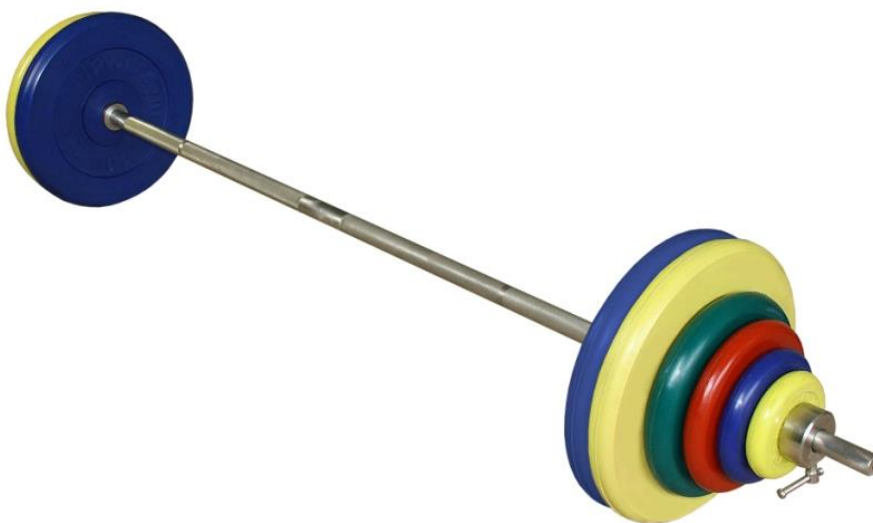

Ижевск (3412)26-03-58
Иркутск (395)279-98-46
Казань (843)206-01-48
Калининград (4012)72-03-81
Калуга (4842)92-23-67
Кемерово (3842)65-04-62
Киров (8332)68-02-04
Краснодар (861)203-40-90
Красноярск (391)204-63-61
Курск (4712)77-13-04
Липецк (4742)52-20-81
Киргизия (996)312-96-26-47

Магнитогорск (3519)55-03-13
Москва (495)268-04-70
Мурманск (8152)59-64-93
Набережные Челны (8552)20-53-41
Нижний Новгород (831)429-08-12
Новокузнецк (3843)20-46-81
Новосибирск (383)227-86-73
Омск (3812)21-46-40
Орел (4862)44-53-42
Оренбург (3532)37-68-04
Пенза (8412)22-31-16
Казахстан (772)734-952-31

Пермь (342)205-81-47
Ростов-на-Дону (863)308-18-15
Рязань (4912)46-61-64
Самара (846)206-03-16
Санкт-Петербург (812)309-46-40
Саратов (845)249-38-78
Севастополь (8692)22-31-93
Симферополь (3652)67-13-56
Смоленск (4812)29-41-54
Сочи (862)225-72-31
Ставрополь (8652)20-65-13
Таджикистан (992)427-82-92-69

Сургут (3462)77-98-35
Тверь (4822)63-31-35
Томск (3822)98-41-53
Тула (4872)74-02-29
Тюмень (3452)66-21-18
Ульяновск (8422)24-23-59
Уфа (347)229-48-12
Хабаровск (4212)92-98-04
Челябинск (351)202-03-61
Череповец (8202)49-02-64
Ярославль (4852)69-52-93

<http://turbogym.nt-rt.ru/> || tma@nt-rt.ru

ШТАНГА ДЛЯ ПАУЭРЛИФТИНГА, 282,5 КГ

Профессиональный спортивный инвентарь от отечественного производителя TurboGym для занятий тяжелой атлетикой, бодибилдингом и пауэрлифтингом. Снаряд соответствует всем европейским стандартам. Предназначен для тренировок и проведения соревнований.

Благодаря разборной конструкции штанга 282,5 кг позволяет выполнять самые различные упражнения: жимы, приседания, тяги, выпады, шраги и т.д.

Технические характеристики

Комплектуется дисками:

- 6 x 25 кг;
- 2 x 20 кг;
- 2 x 15 кг;
- 2 x 10 кг;
- 2 x 5 кг;
- 2 x 2,5 кг;
- 2 x 1,25 кг.

Хромированный гриф 20 кг. Грузоподъемность 600 кг.

Замки общим весом 5 кг.